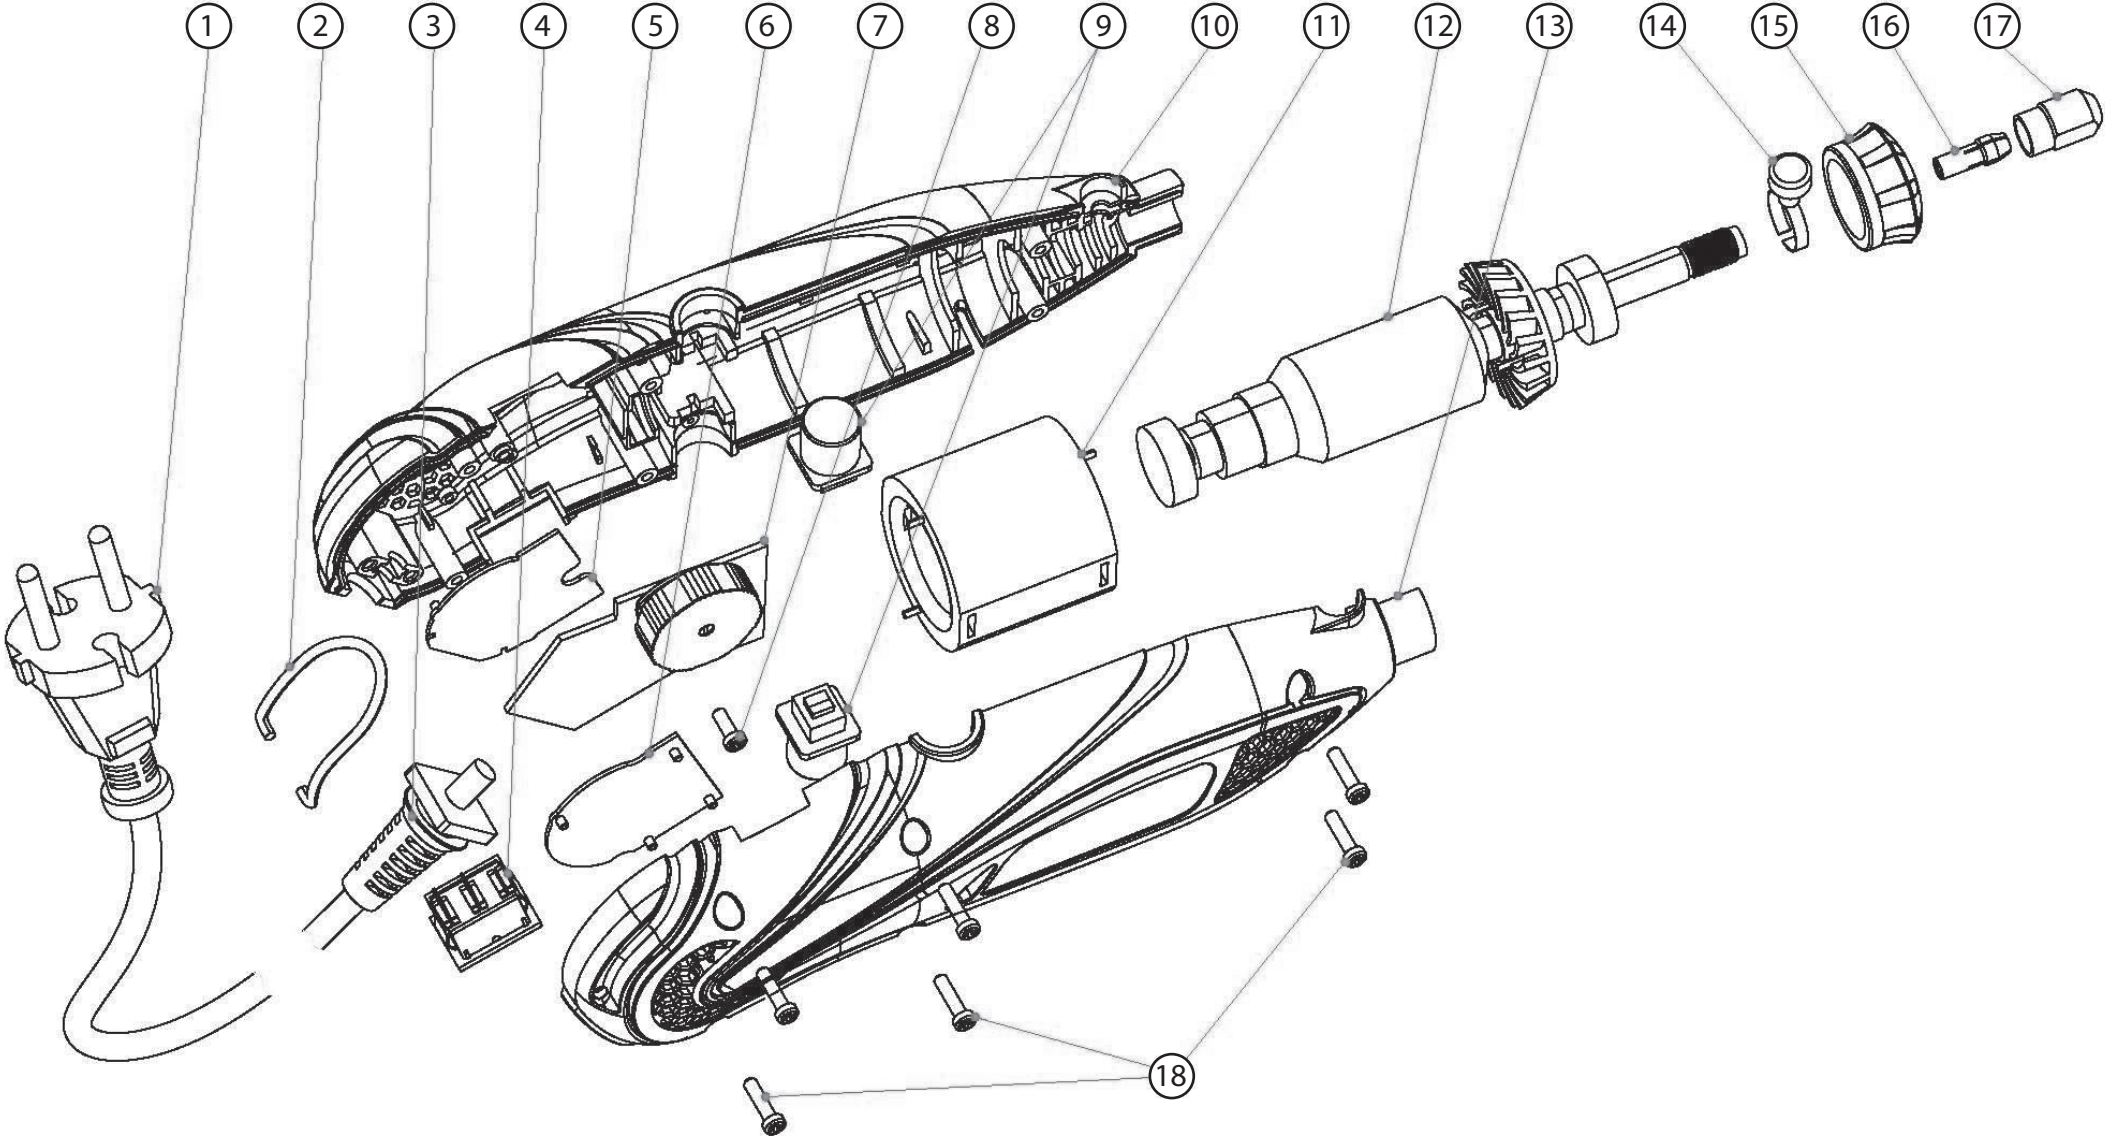

8892201

position	description	popis	QTY	order no./ objednací číslo
1	Plug	zástrčka	1	
2	Hanger	poutko	1	
3	Cord sleeve	průchodka kabelu	1	
4	Switch	spínač	1	8892201-4
5	ABS	krytka	1	
6	ABS	krytka	1	
7	Circuit board	obvodová deska	1	8892201-7
8	Switch M3x8	šroub	1	
9	Carbon brush	uhlík	2	
10	Left body	levé šasi	1	
11	Stator	stator	1	
12	Rotor	rotor	1	
13	Right body	pravé šasi	1	
14	Spindle lock button	aretace	1	
15	Cup body	převlečná matice	1	
16	Collet	kleština	1	8892201-16
17	Collet nut	objímka kleštiny	1	8892201-17
18	Screw M3X15	šroub	6	