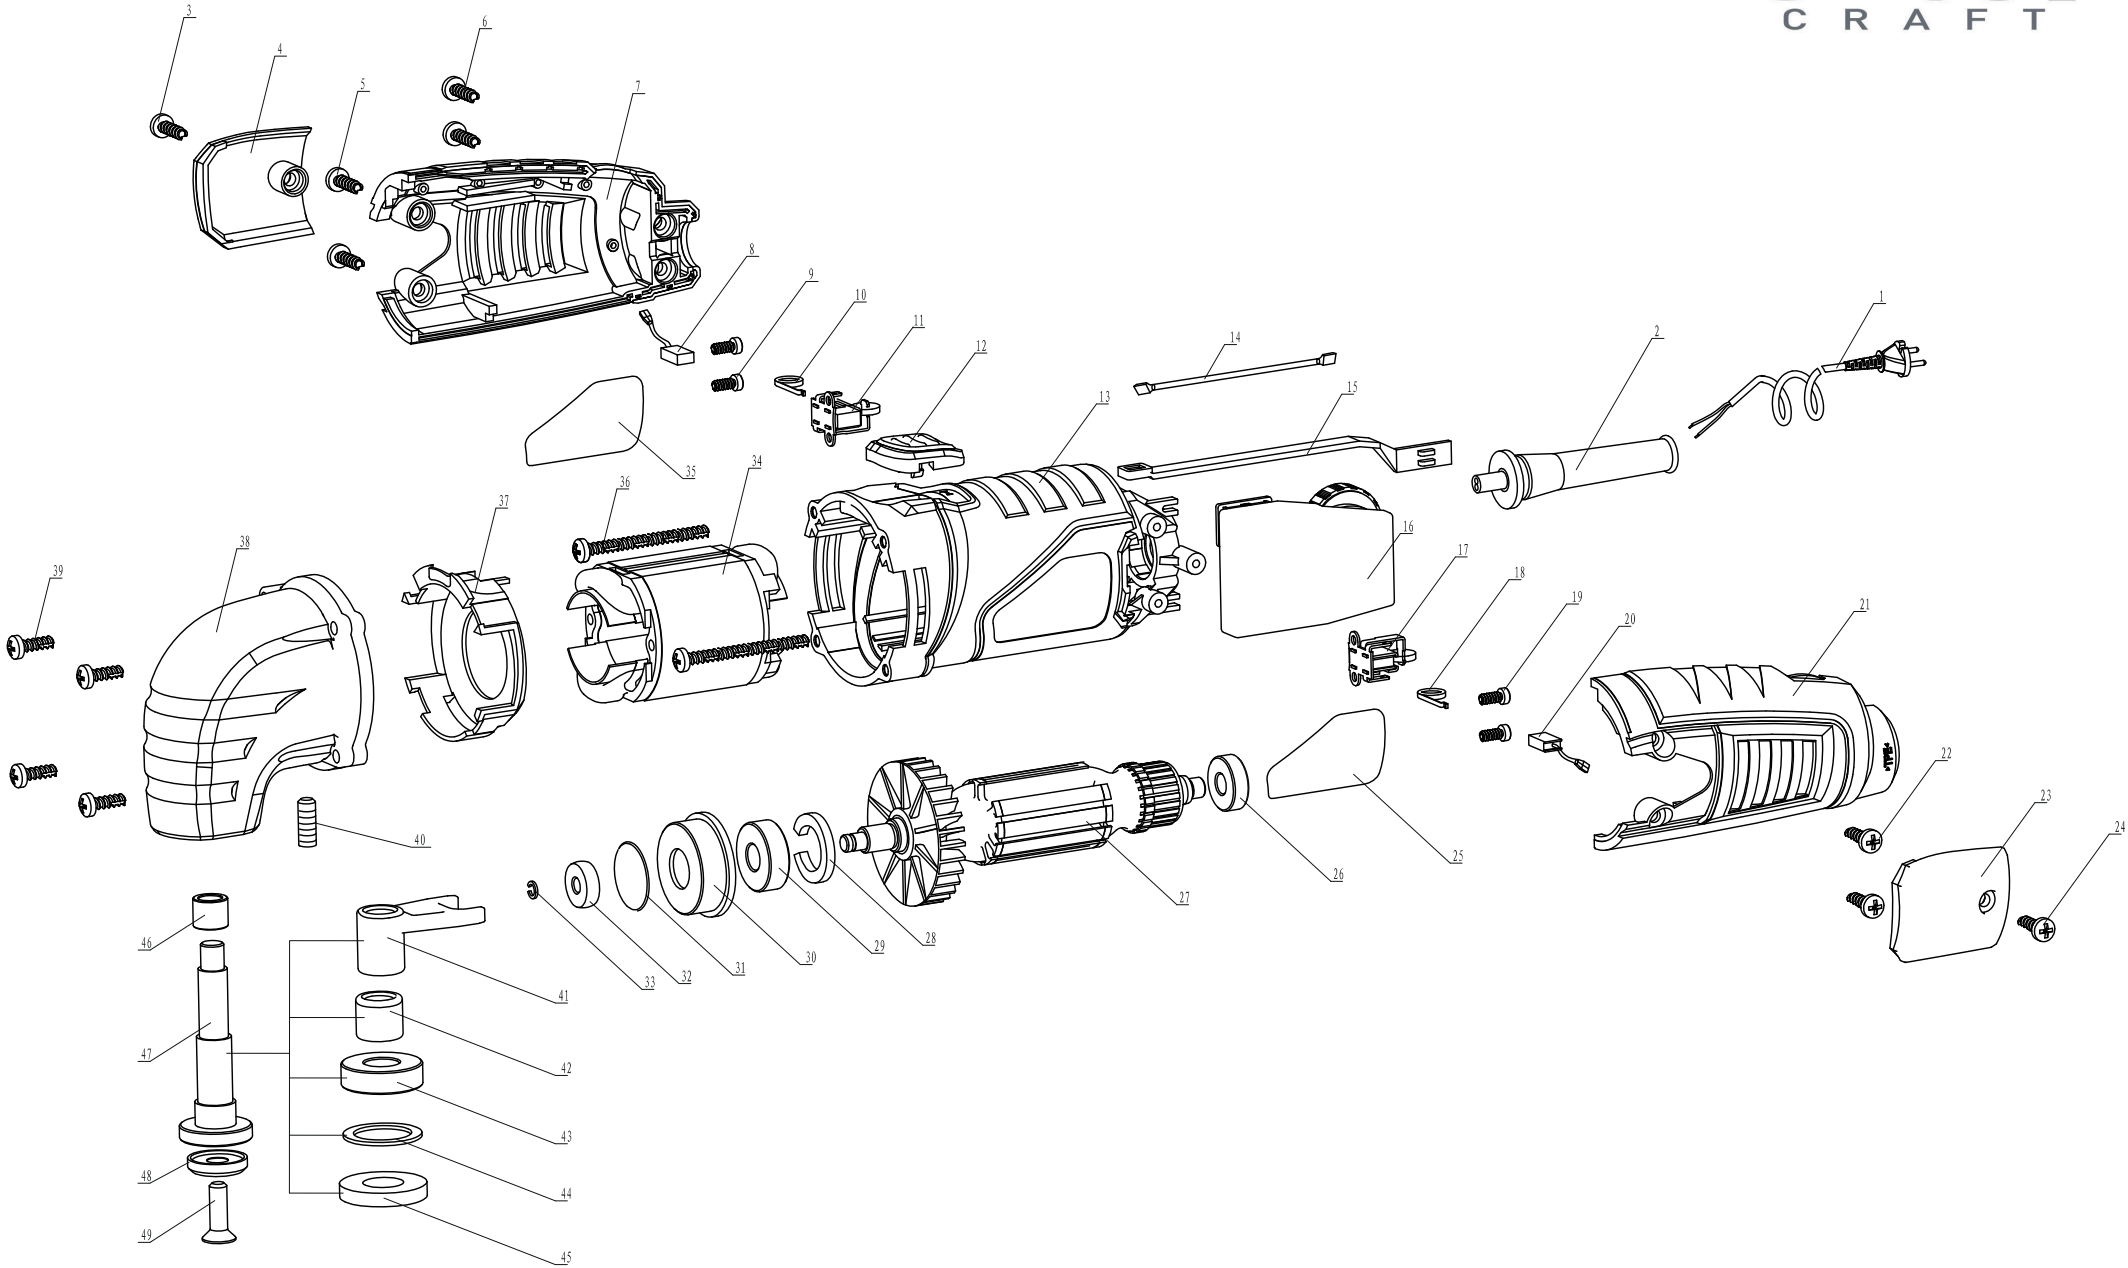

471200

extol[®]
C R A F T

position	description	popis	QTY	order no./ objednáací číslo
1	power line	přívodní kabel	1	
2	Cord protector	ochrana kabelu	1	
3	Cord protector	ochrana kabelu	1	
4	RingtBrush cover	kryt uhlíků	1	
5	Screw	šroub	2	
6	Screw	šroub	2	
7	Ringt handing	plastový kryt	1	
8	Brush	uhlík	1	
9	Screw	šroub	2	
10	Spring	pružina	1	
11	Brush holder	držák uhlíků	1	
12	switch button	tlačítko spínače	1	
13	Housing	šasi	1	
14	Capacitor leader	vodič	1	
15	switch draft bar	táhlo vypínače	1	
16	Actiyator	regulátor otáček	1	
17	Brush holder	držák uhlíků	1	
18	Spring	pružina	1	
19	Screw	šroub	2	
20	Brush	uhlík	1	
21	Left handing	plastový kryt	1	
22	Screw	šroub	2	
23	LeftBrush cover	kryt uhlíků	1	
24	Screw	šroub	1	
25	Brand	typový štítek	1	
26	Bearing/607	ložisko / 609	1	
27	Rotor	rotor	1	
28	bead flange	pojistná podložka	1	
29	Bearing/609	ložisko / 609	1	
30	Bearing	ložisko	1	
31	seal ring	těsnící kroužek	1	
32	Bearing/606	ložisko / 609	1	
33	bead flange/φ6	pojistná podložka / φ6	1	
34	Stator	stator	1	
35	Nameplate	typový štítek	1	
36	Screw	šroub	2	
37	Orented circle	kryt	1	
38	Gear box cover	převodová skříň	1	
39	Screw	šroub	4	
40	Screw	šroub	1	
41	shift lever	páka pohybu	1	
42	stop collar	stop límec	1	
43	Bearing/6001	ložisko / 6001	1	
44	bead flange	podložka	1	
45	oil seal	olejové těsnění	1	
46	Bearing/0810	ložisko / 0810	1	
47	backswing arbor	vybrační osa	1	
48	binder plate	přítlačná podložka	1	
49	binder plate Screw	stahovací šroub	1	