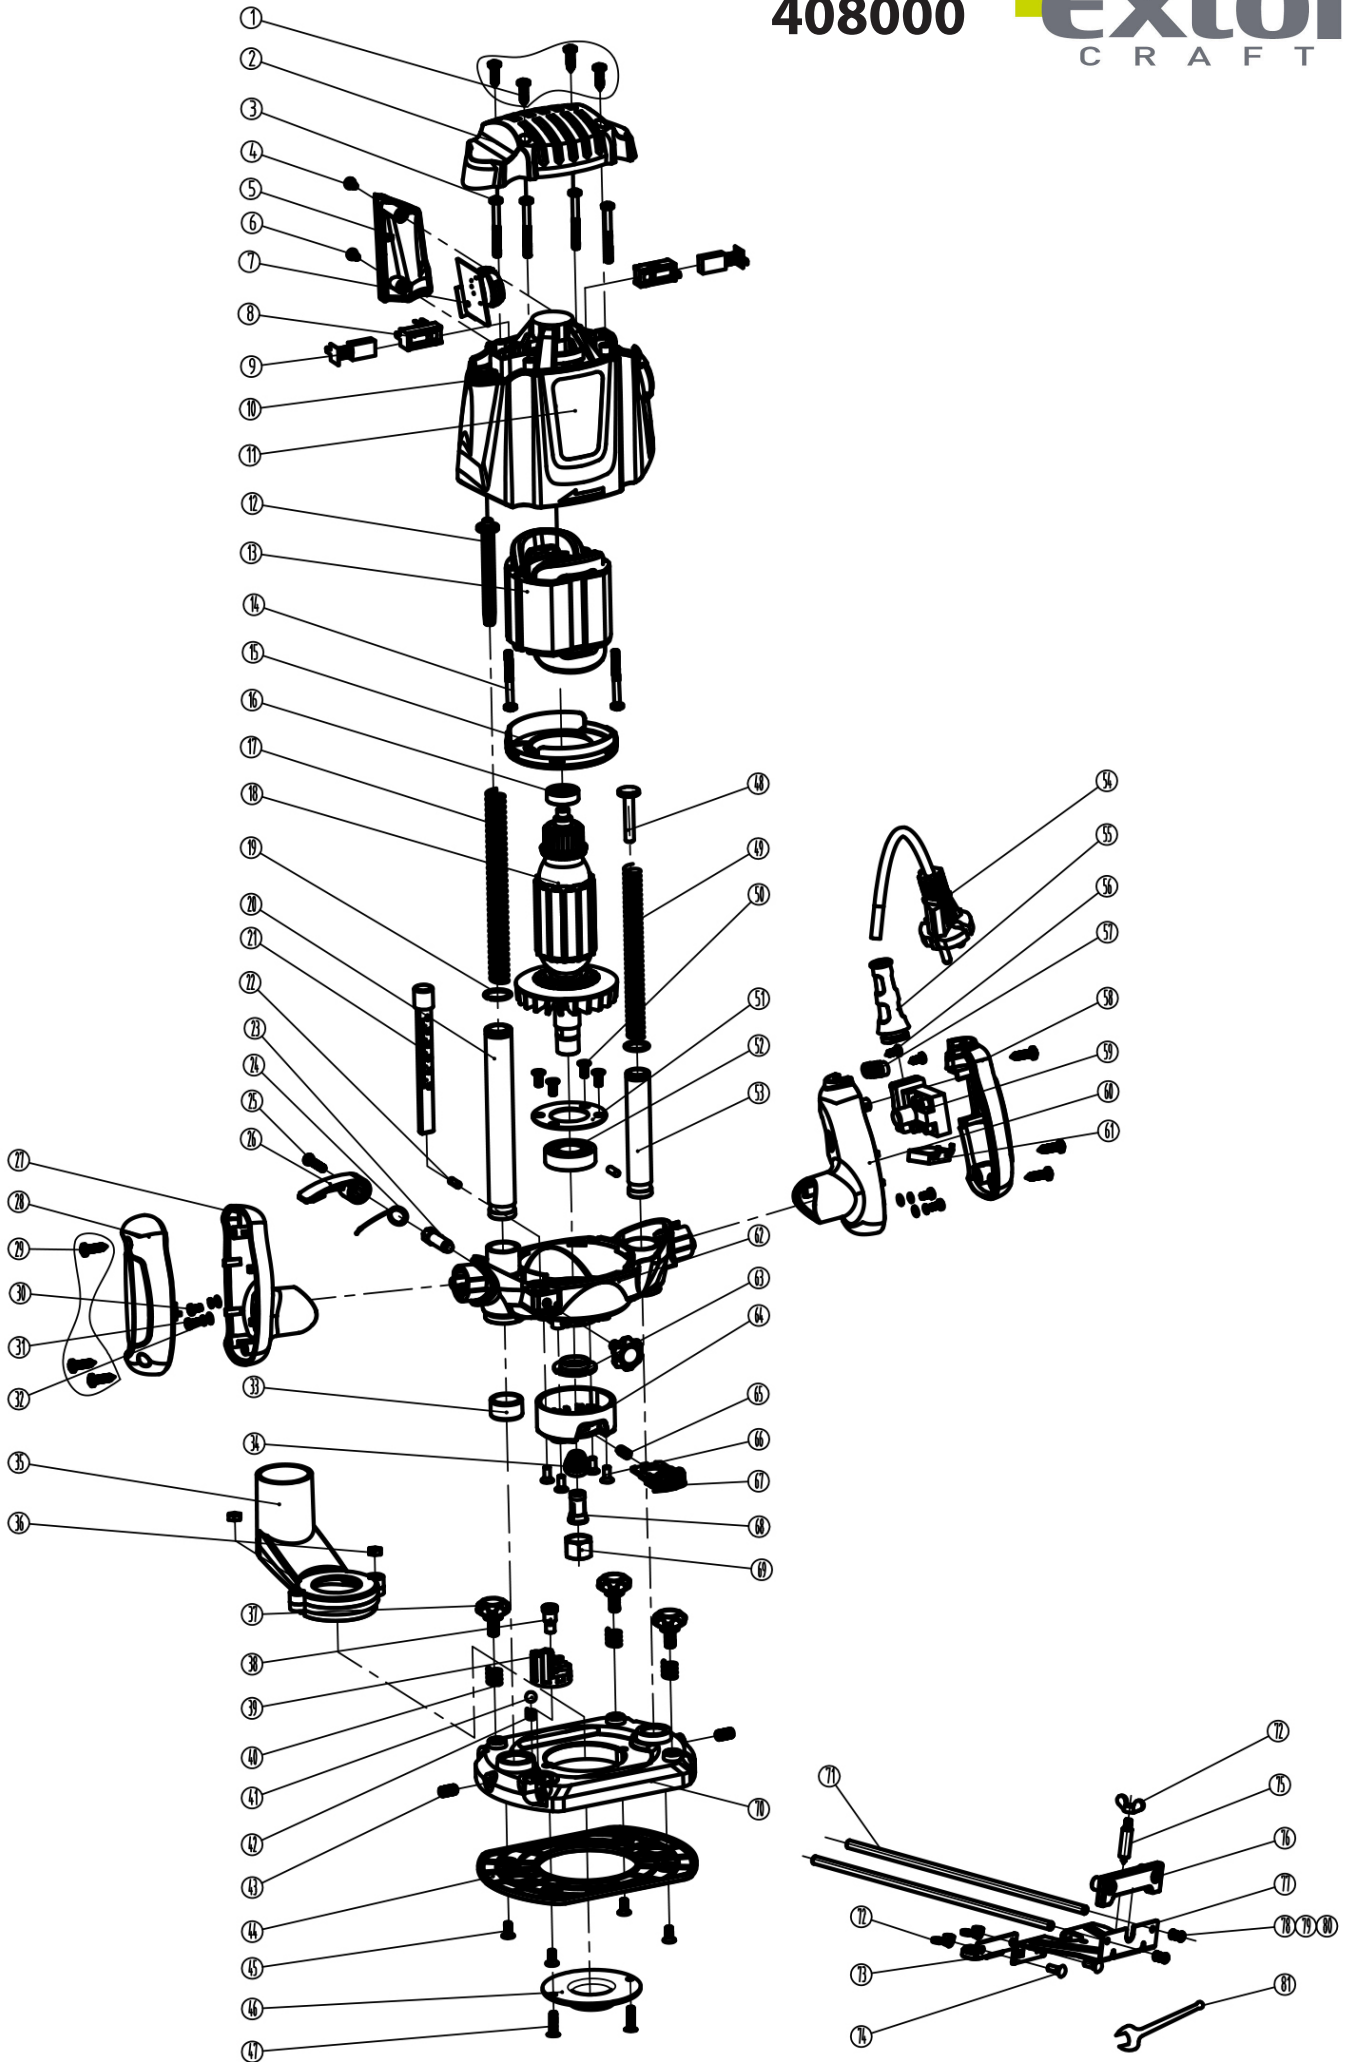

408000

extol[®]
CRAFT

position	description	popis	QTY	order no./ objednáací číslo
1	Tapping Screw	Samořezný šroub	4	
2	Back cover	Zadní kryt	1	
3	Screw	Šroub	4	
4	Screw	Šroub	1	
5	Cover	kryt	1	
6	Screw	Šroub	1	
7	Variable speed regulating wheel	regulace otáček motoru	1	408000-7
8	Brush holder	držák uhlíkového kartáče	2	
9	Carbon brush	uhlíkový kartáč		
10	housing	kryt	1	
11	nameplate	Typový štítek	1	
12	Guiding pole circling	Vodící tyč	1	
13	Stator	Stator	1	
14	Screw	Šroub	2	
15	Wind guard	krytka proti prachu	1	
16	Bearing	Ložisko	1	
17	Guiding pole spring	pružina vodící tyče	1	
18	rotor	rotor	1	408000-18
19	Lock For Shaft	Zámek hřídele	1	
20	Long guiding pole	dlouhá vodící tyč	1	
21	Scale	pravítko	1	
22	Screw	Šroub	2	
23	Copper Screw	měděný šroub	1	
24	Spring	pružina	1	
25	Screw	Šroub	1	
26	Depth Lever	páka hloubky	1	
27	Left handle	Levá rukojeť	1	
28	Left handle	Levá rukojeť	1	
29	Screw	Šroub	6	
30	Screw	Šroub	4	
31	Screw	Šroub	4	
32	Gasket	Těsnění	4	
33	Adjusting scale	měřítka nastavení úběru	1	
34	Spacer	vložka	1	
35	Dust exhaustor	odsavač prachu	1	
36	Nut	matice	2	
37	knob	knoflík	4	
38	Screw	Šroub	1	
39	Depth guider	Hloubka rozváděč	1	
40	Spring	pružina	4	
41	Steel ball	Ocelové kulička	1	
42	Ball Spring	přítlačná pružina kuličky	1	
43	Screw	Šroub	2	
44	Base cover	Kryt základny	1	
45	Screw	Šroub	4	
46	Guide Bush	vodící čep	1	
47	Screw	Šroub	2	
48	Screw	Šroub	1	
49	Guiding pole spring	pružina vodící tyče	4	
50	Screw	Šroub	4	
51	Bearing cover	kryt ložiska	1	
52	Bearing	Ložisko	1	
53	Long guiding pole	dlouhá vodící tyč	1	
54	Cable	Kabel	1	
55	Cable jacket	Plášť kabelu	1	